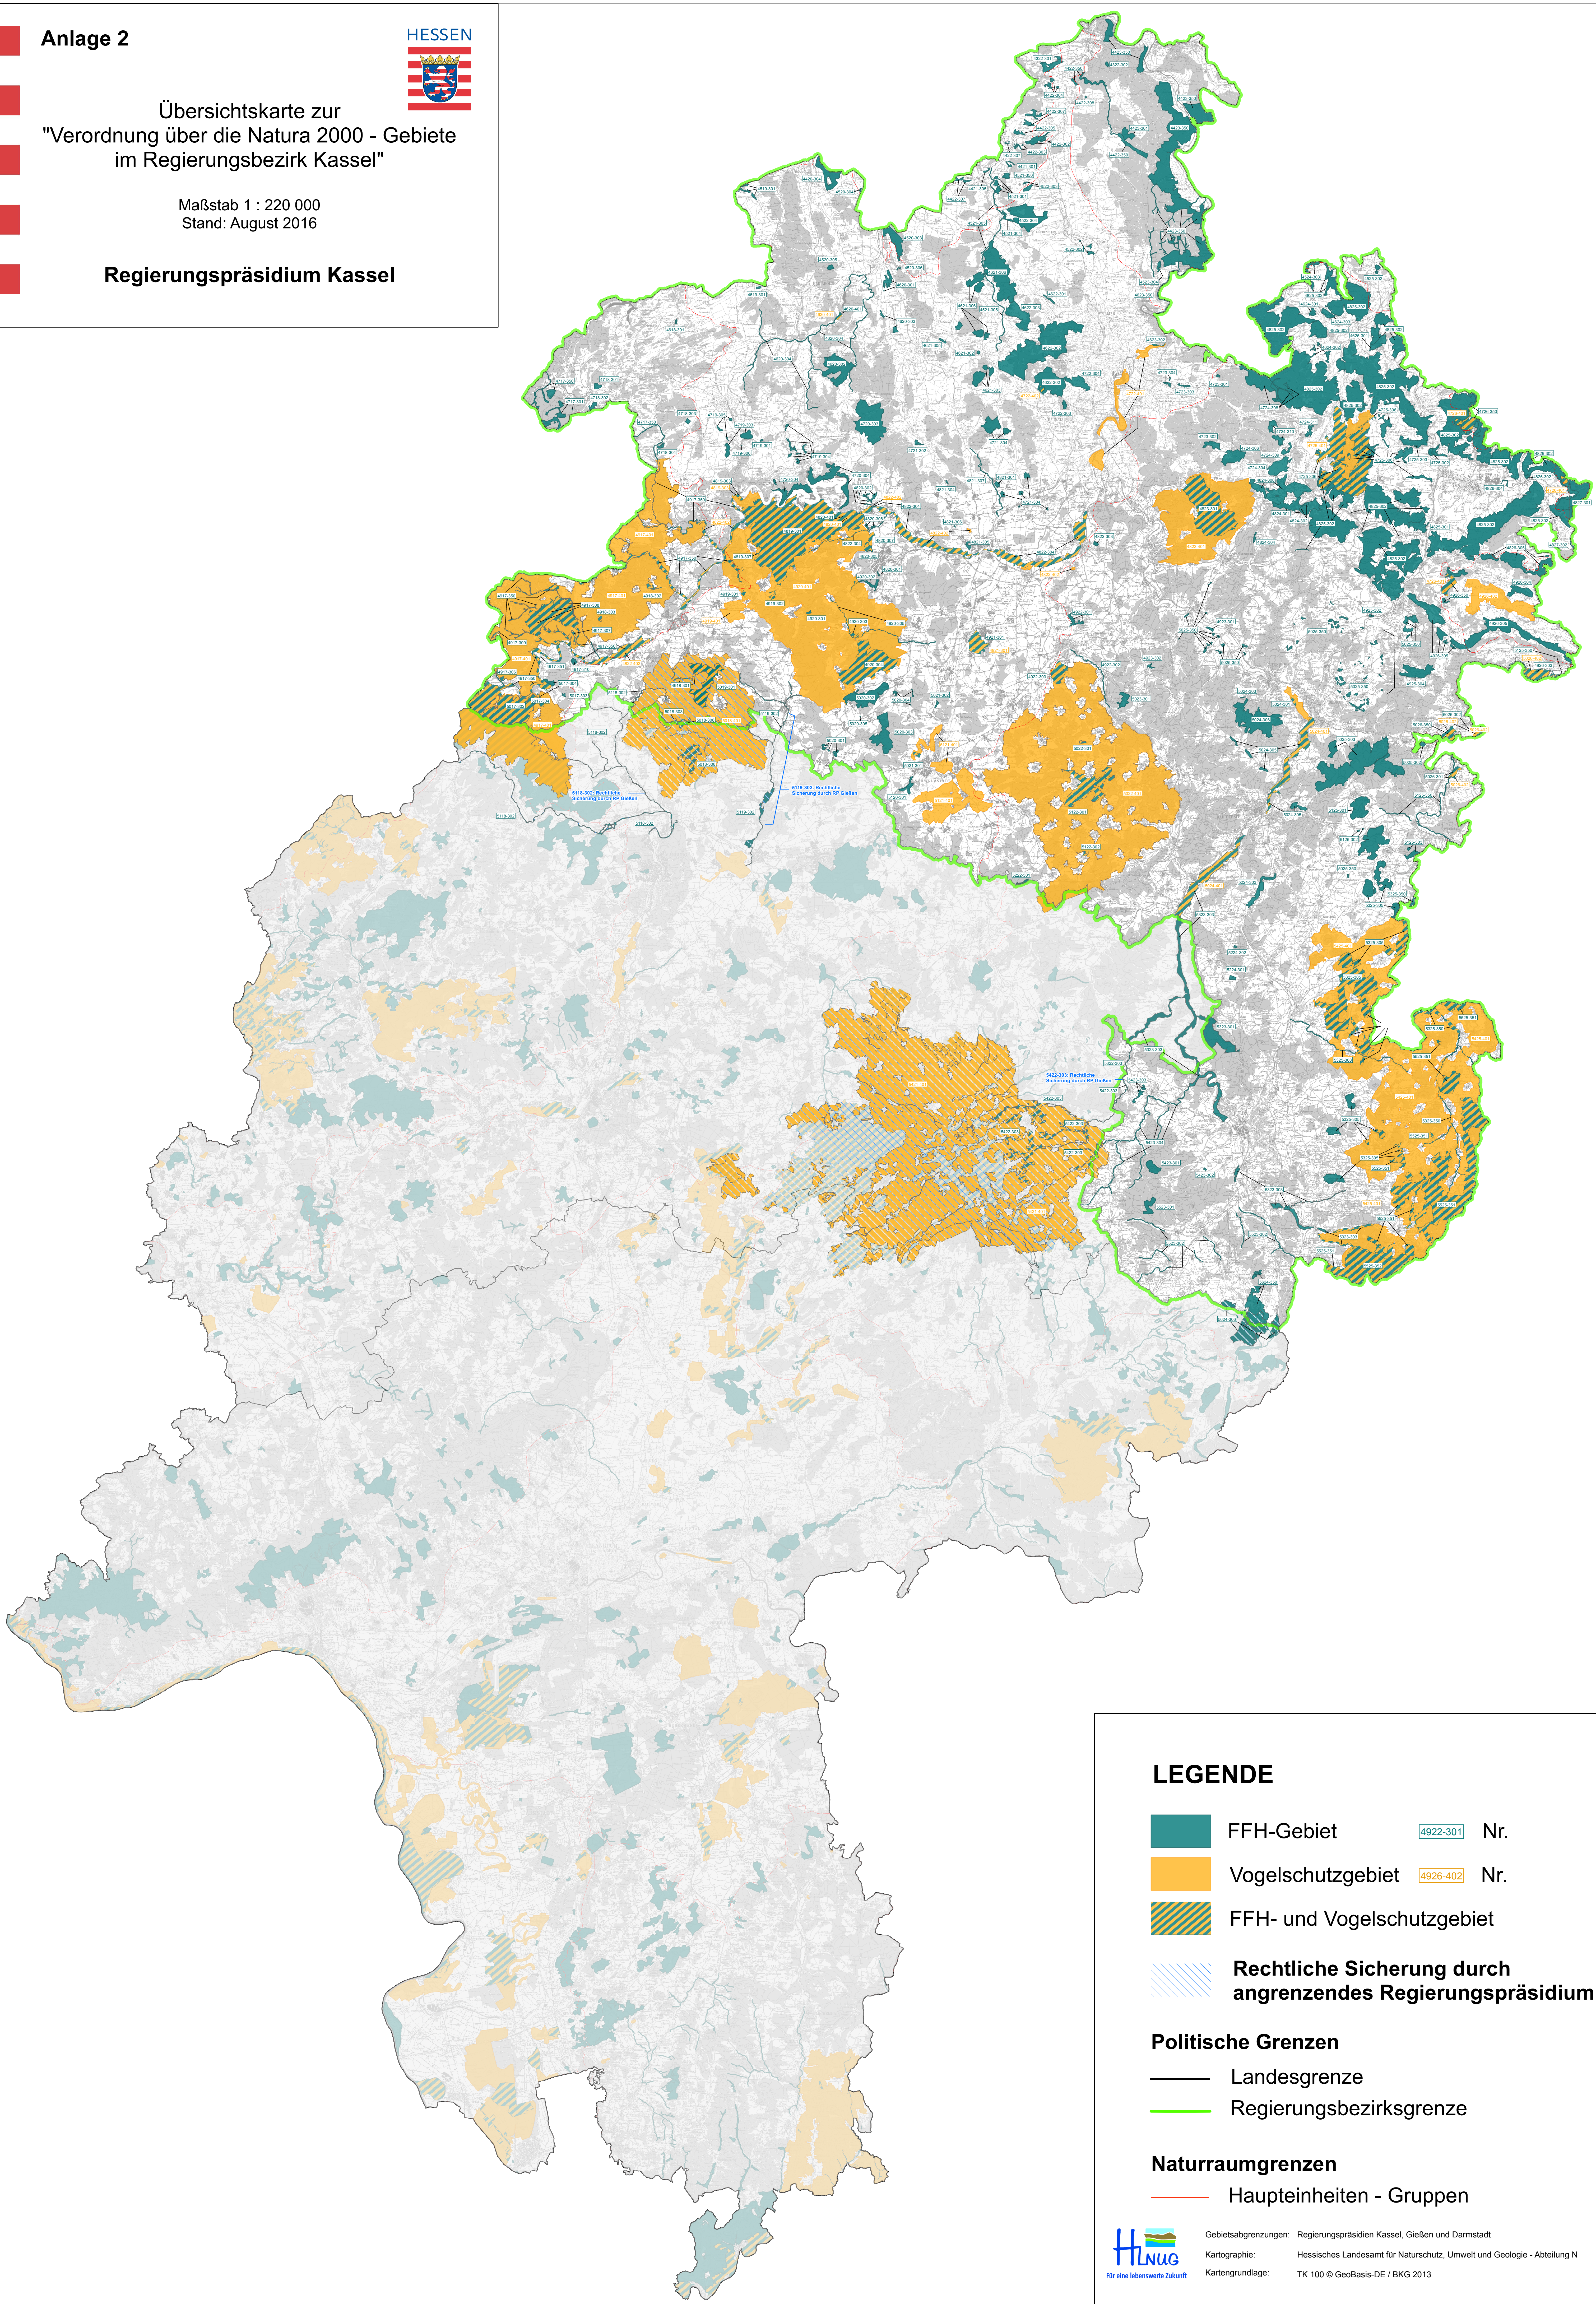

Anlage 2

Übersichtskarte zur  
"Verordnung über die Natura 2000 - Gebiete  
im Regierungsbezirk Kassel"

Maßstab 1 : 220 000  
Stand: August 2016

Regierungspräsidium Kassel

LEGENDE

-  FFH-Gebiet 4922-301 Nr.
-  Vogelschutzgebiet 4926-402 Nr.
-  FFH- und Vogelschutzgebiet
-  **Rechtliche Sicherung durch angrenzendes Regierungspräsidium**
  
- Politische Grenzen**
  -  Landesgrenze
  -  Regierungsbezirksgrenze
  
- Naturraumgrenzen**
  -  Haupteinheiten - Gruppen

Gebietsabgrenzungen: Regierungspräsidien Kassel, Gießen und Darmstadt  
Kartographie: Hessisches Landesamt für Naturschutz, Umwelt und Geologie - Abteilung N  
Kartengrundlage: TK 100 © GeoBasis-DE / BKG 2013